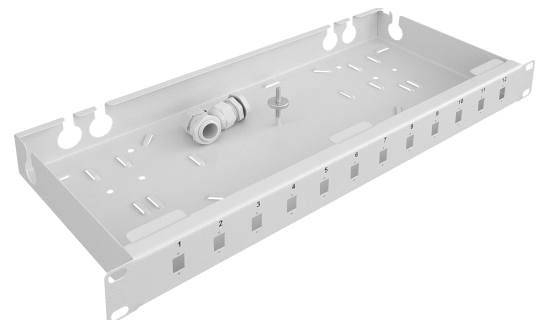

Przełącznice 19" stałe

Symbol:

PSS 19" 1U
12xSC Simplex

PSS 19"1U
12xSC Duplex

PSS 19"1U
24xSC Simplex

PSS 19"1U
24xSC Duplex

PSS 19"2U
48xSC Duplex

PSS 19"2U
72xSC Simplex

Materiał: Blacha czarna gr.1,0 mm,
pomalowana proszkowo RAL 7035

Montaż: Przeznaczone do montażu wewnątrz szaf teletechnicznych 19"

Zastosowanie: Dystrybucja sieci FTTH

Wyposażenie:

- panel przedni z polem komutacyjnym o pojemności: 12J (12xSC Simplex), 24J (12xSC Duplex lub 24xSC Simplex), 72J (6xSC Simplex), 96J (48xSC Duplex)
- śruba do montażu tacki spawów z nakrętką radełkową
- organizacja wewnętrzna zapewniająca wygodną instalację i organizację kabli światłowodowych
- 6 wejść kablowych, w zestawie 2 dławnice Pg13,5
- zamykanie za pomocą nakrętki radełkowej

12 - 96
abonentów

19" 1U – 19" 2U

Parametry przełącznic							
symbol	szer. (")	wys. (U)	gł. (mm)	materiał	wejścia kablowe	pojemność (J)	waga (kg)
PSS 19"1U 12xSC Simplex	19"	1U	200	stal	6x 22mm	12	1,9
PSS 19"1U 12xSC Duplex	19"	1U	200	stal	6x 22mm	24	1,9
PSS 19"1U 24xSC Simplex	19"	1U	200	stal	6x 22mm	24	1,9
PSS 19"1U 24xSC Duplex	19"	1U	200	stal	6x 22mm	48	1,9
PSS 19"2U 48xSC Duplex	19"	2U	200	stal	6x 22mm	96	2,6
PSS 19"2U 72xSC Simplex	19"	2U	200	stal	6x 22mm	72	2,6