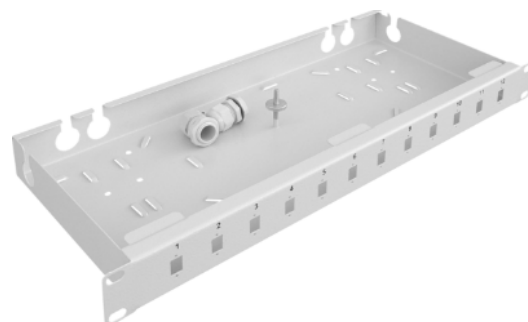

Przełącznice 19" stałe

Symbol:

PSS 19" 1U
12xSC Simplex

PSS 19" 1U
12xSC Duplex

PSS 19" 1U
24xSC Simplex

PSS 19" 1U
24xSC Duplex

PSS 19" 1U
48xSC Duplex

PSS 19" 1U
72xSC Simplex

12 - 96
abonentów

powłoka
antykorozyjna

19" 1U – 19" 2U

Materiał: Blacha z powłoką Magnelis gr.1,0 mm,
pomalowana proszkowo RAL 7035

Montaż: Przeznaczone do montażu wewnątrz szaf teletechnicznych 19"

Zastosowanie: Dystrybucja sieci FTTH

Wyposażenie:

- panel przedni z polem komutacyjnym o pojemności: 12J (12xSC Simplex), 24J (12xSC Duplex lub 24xSC Simplex), 72J (6xSC Simplex), 96J (48xSC Duplex)
- śruba do montażu tacki spawów z nakrętką radełkową
- organizacja wewnętrzna zapewniająca wygodną instalację i organizację kabli światłowodowych
- 6 wejść kablowych, w zestawie 2 dławnice Pg13,5
- zamykanie za pomocą nakrętki radełkowej

Parametry przełącznic							
symbol	szer. (")	wys. (U)	gł. (mm)	materiał	wejścia kablowe	pojemność (J)	waga (kg)
PSS 19" 1U 12xSC Simplex	19"	1U	200	magnelis	6x 22mm	12	1,9
PSS 19" 1U 12xSC Duplex	19"	1U	200	magnelis	6x 22mm	24	1,9
PSS 19" 1U 24xSC Simplex	19"	1U	200	magnelis	6x 22mm	24	1,9
PSS 19" 1U 24xSC Duplex	19"	1U	200	magnelis	6x 22mm	48	1,9
PSS 19" 1U 48xSC Duplex	19"	2U	200	magnelis	6x 22mm	96	2,6
PSS 19" 1U 72xSC Simplex	19"	2U	200	magnelis	6x 22mm	72	2,6