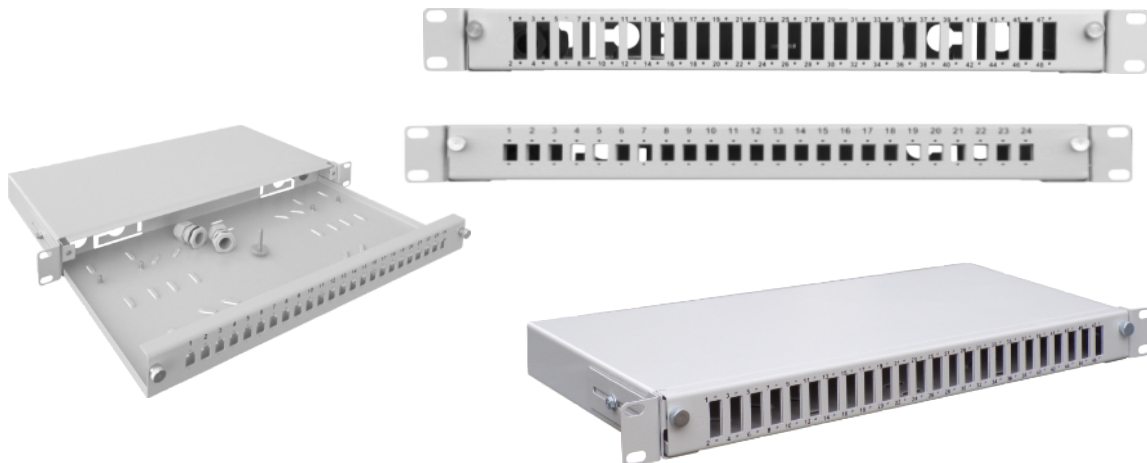

## Przełącznice 19" wysuwane

Symbol:

PSW 19" 1U  
24xSC Simplex

PSW 19" 1U  
24xSC Duplex

PSW 19" 2U  
72xSC Simplex

PSW 19" 2U  
48xSC Duplex

24 - 96  
abonentów

powłoka  
antykorozyjna

19" 1U – 19" 2U

**Materiał:** Blacha z powłoką Magnelis gr.1,0 mm,  
pomalowana proszkowo RAL 7035

**Montaż:** Przeznaczone do montażu wewnątrz szaf teletechnicznych 19"

**Zastosowanie:** Dystrybucja sieci FTTH

### Wyposażenie:

- panel przedni z polem komutacyjnym o pojemności: 24J (24xSC Simplex), 48J (24xSC Duplex) 72J (6xSC Simplex), 96J (48xSC Duplex) wysuwany i demontowalny
- śruba do montażu tacek spawów z nakrętką radełkową
- organizacja wewnętrzna zapewniająca wygodną instalację i organizację kabli światłowodowych
- 4 wejścia kablowe, w zestawie 2 dławnice Pg13,5 w opcji dodatkowej piloty kabla źródłowego
- regulowane uchwyty „uszy” rackowe 19"
- zamykanie za pomocą 2 śrub radełkowych niegubnych

Parametry przełącznic

symbol	szer. (")	wys. (U)	gł. (mm)	materiał	wejścia kablowe	pojemność (J)	waga (kg)
PSW 19"1U 24xSC Simplex	19"	1U	240	magnelis	4x 22mm	24	2,4
PSW 19"1U 24xSC Duplex	19"	1U	240	magnelis	4x 22mm	48	2,4
PSW 19"2U 72xSC Simplex	19"	2U	240	magnelis	4x 22mm	72	2,9
PSW 19"2U 48xSC Duplex	19"	2U	240	magnelis	4x 22mm	96	2,9