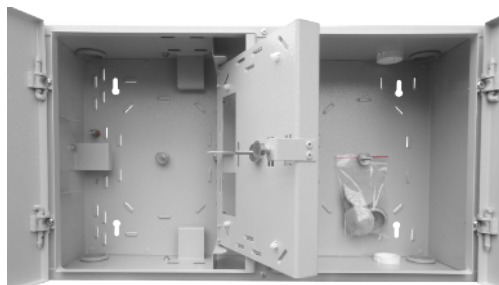

Rozdzielnice Dystrybucyjne Dwu-dostępowe

Symbol:
RDD 55/31/15
48 x SC Duplex

RDD 55/31/15
72 x SC Simplex

4 porty liniowe

72 - 96
abonentów

powłoka
antykorozyjna

powtarzalny
kod klucza

Materiał: Blacha z powłoką Magnelis gr.1,0 mm,
pomalowana proszkowo RAL 7035

Montaż: Przeznaczona do montażu wewnątrz budynku, montaż naścienny

Zastosowanie: Dystrybucja sieci FTTH

Wyposażenie:

- pole komutacyjne o pojemności 72J (72xSC Simplex) lub 96J (48xSC Duplex)
- 4 porty liniowe dla splitterów (2xSC Duplex)
- organizacja wewnętrzna zapewniająca wygodną instalację i organizację kabli światłowodowych
- dwie komory: część liniowa z demontowalnym miejscem na tackę i zapas kabla oraz część abonencka z miejscem na tacki spawów i organizację kabli
- 8 wejść kablowych zabezpieczonych przepustami gumowymi schodkowymi oraz zatrzaskowymi zabezpieczającymi niewykorzystane otwory kablowe
- szczelność na poziomie IP42
- zamykanie na dwa zamki o powtarzalnym kodzie klucza

Parametry szaf								
symbol	szer. (mm)	wys. (mm)	gł. (mm)	materiał	wejścia kablowe	pojemność (J)	ilość portów	waga (kg)
RDD 55/31/15 48 x SC Duplex	550	310	150	magnelis	8 x 38mm	96	4	7,5
RDD 55/31/15 72 x SC Simplex	550	310	150	magnelis	8 x 38mm	72	4	7,5