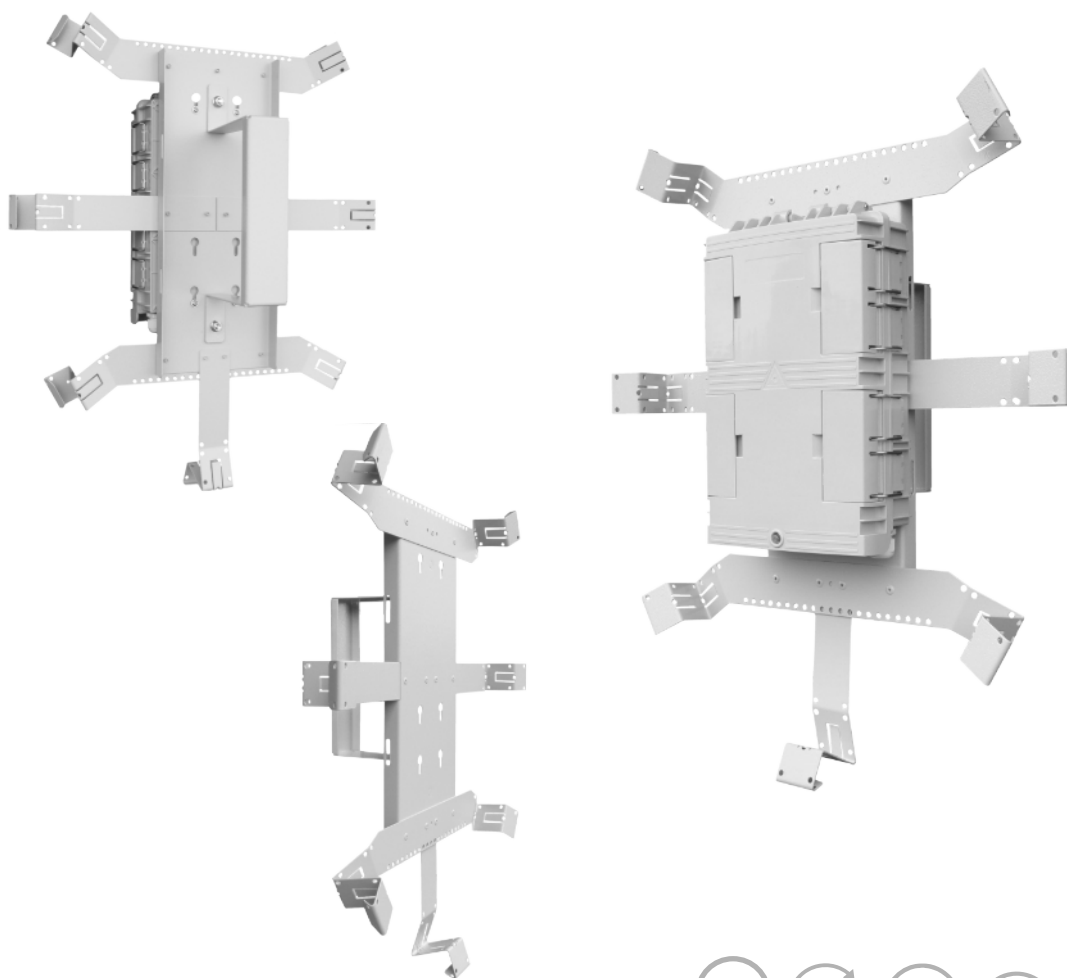

# Stelaże Zapasu Kabla

Symbol:  
Stela Zapasu Kabla  
z dystansem 15cm

trwały  
materiał

na słup

## **Montaż:**

Na słupie za pomocą taśmy stalowej.

## **Zastosowanie:**

Do montażu muf światłowodowych (16J, 36J i 48J) i organizacji zapasu kabla.

## **Wyposażenie:**

- wygodne mocowanie 3 rodzajów muf światłowodowych,
- przemyślana konstrukcja z dodatkowymi ramionami w połowie wysokości uchwytu, umożliwiającą wygodne ułożenie zapasów kabli liniowych i klienckich,
- waga uchwytu: ok. 4,0 kg.